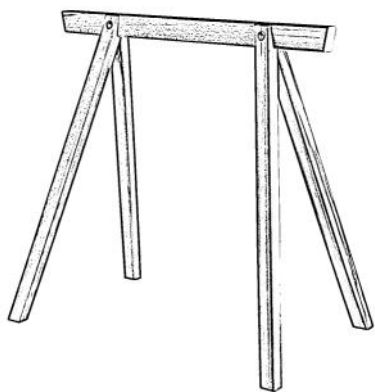

CZ Dřevěná pracovní koza (500-2)

- popis výrobku
- návod na montáž

PINIE Lubná, spol. s r.o.

CZ-270 36 Lubná 250, Czech republic

Tel.: +420 777 708 071

E-mail: info@pinie.cz

Pinie
www.pinie.cz

Rozměry složené kozy: (d x š x v)
75 x 65 x 45 cm

Hmotnost:
7 kg

Materiál:
bukové dřevo

Dodáváno v demontu včetně
spojovacího materiálu.

Obsah balení:

1

2

3

3