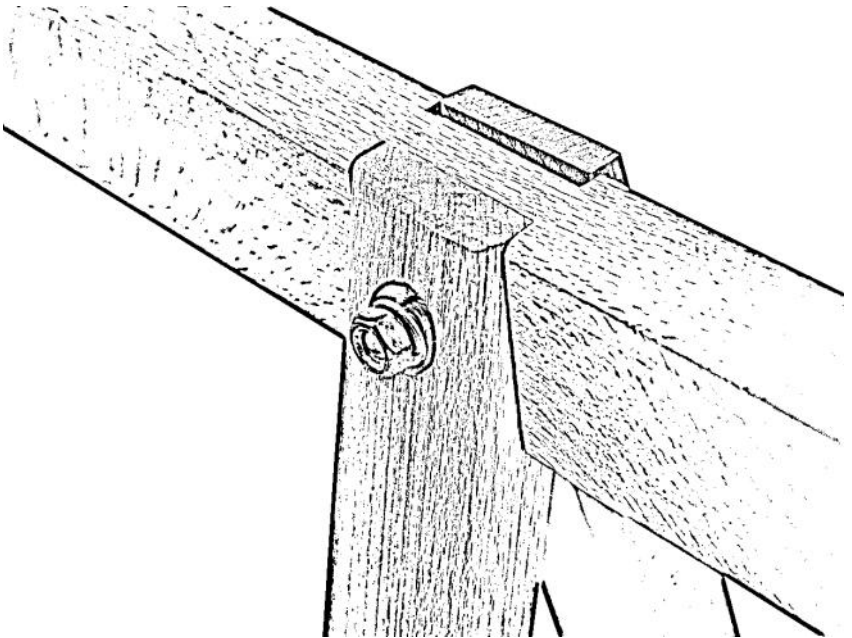

Hmotnost:
7 kg

Materiál:
bukové dřevo

Dodáváno v demontu včetně
spojovacího materiálu.

Obsah balení:

1

2

3

3