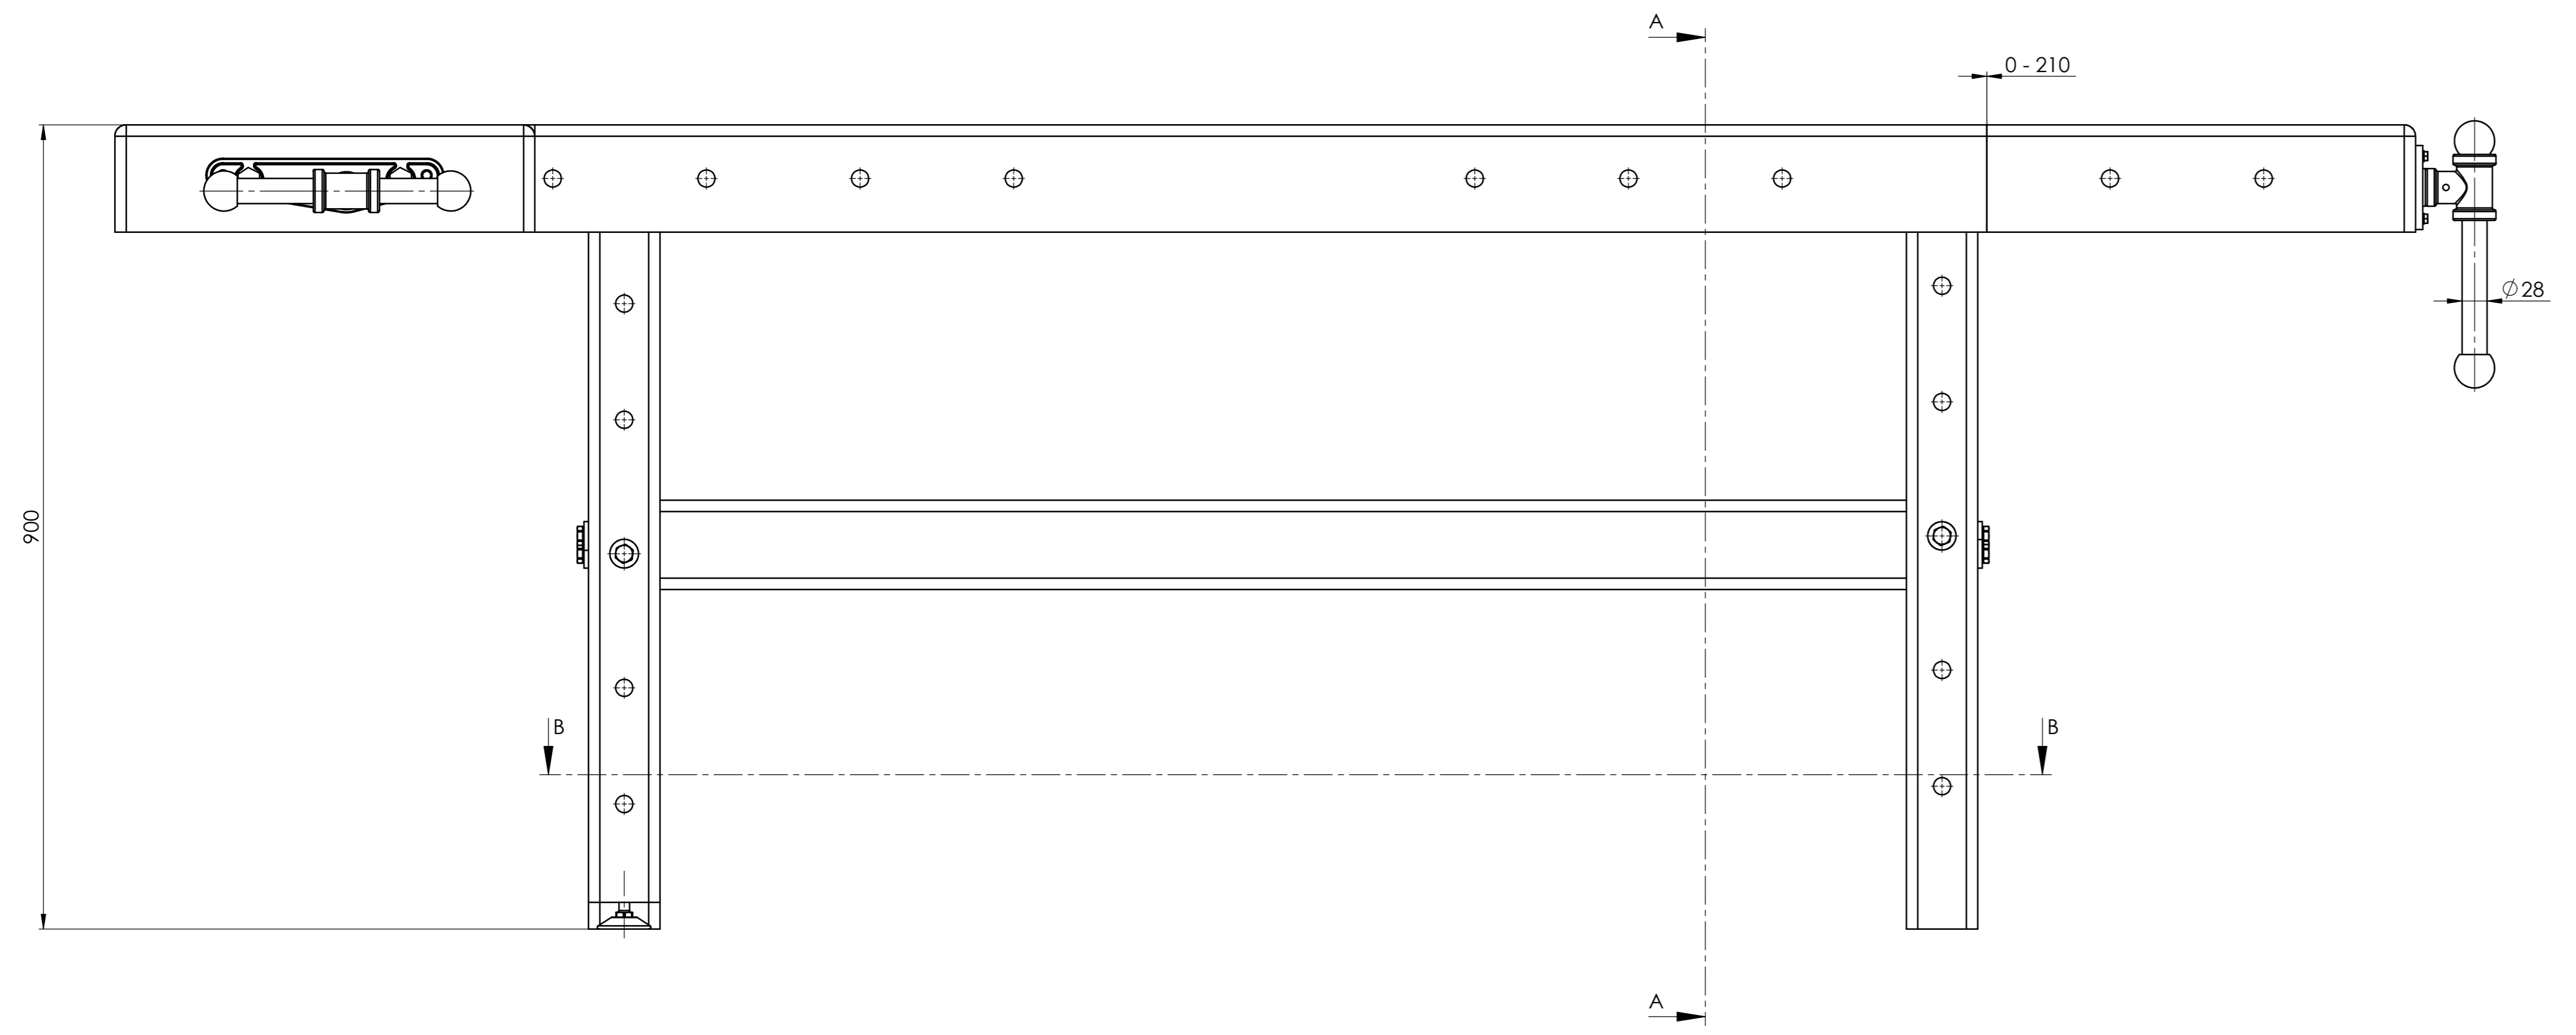

ŘEZ B-B
MÉRITKO 1 : 5

ŘEZ A-A
MÉRITKO 1 : 5

NÁZEV VÝROBKU / Jméno výrobce		Příle Lubná, spol. s r.o.		Kód výrobce		NEVROVNOVÁNÍ MÉRITKO VÝKRESU		Dělník	
Kód výrobce		Kód výrobce		Kód výrobce		Kód výrobce		www.pinie.cz	
Kód výrobce		Kód výrobce		Kód výrobce		Kód výrobce		PLUS 2500/19	
Kód výrobce		Kód výrobce		Kód výrobce		Kód výrobce		A0	
Kód výrobce		Kód výrobce		Kód výrobce		Kód výrobce		MÉRITKO	
Kód výrobce		Kód výrobce		Kód výrobce		Kód výrobce		1:1	