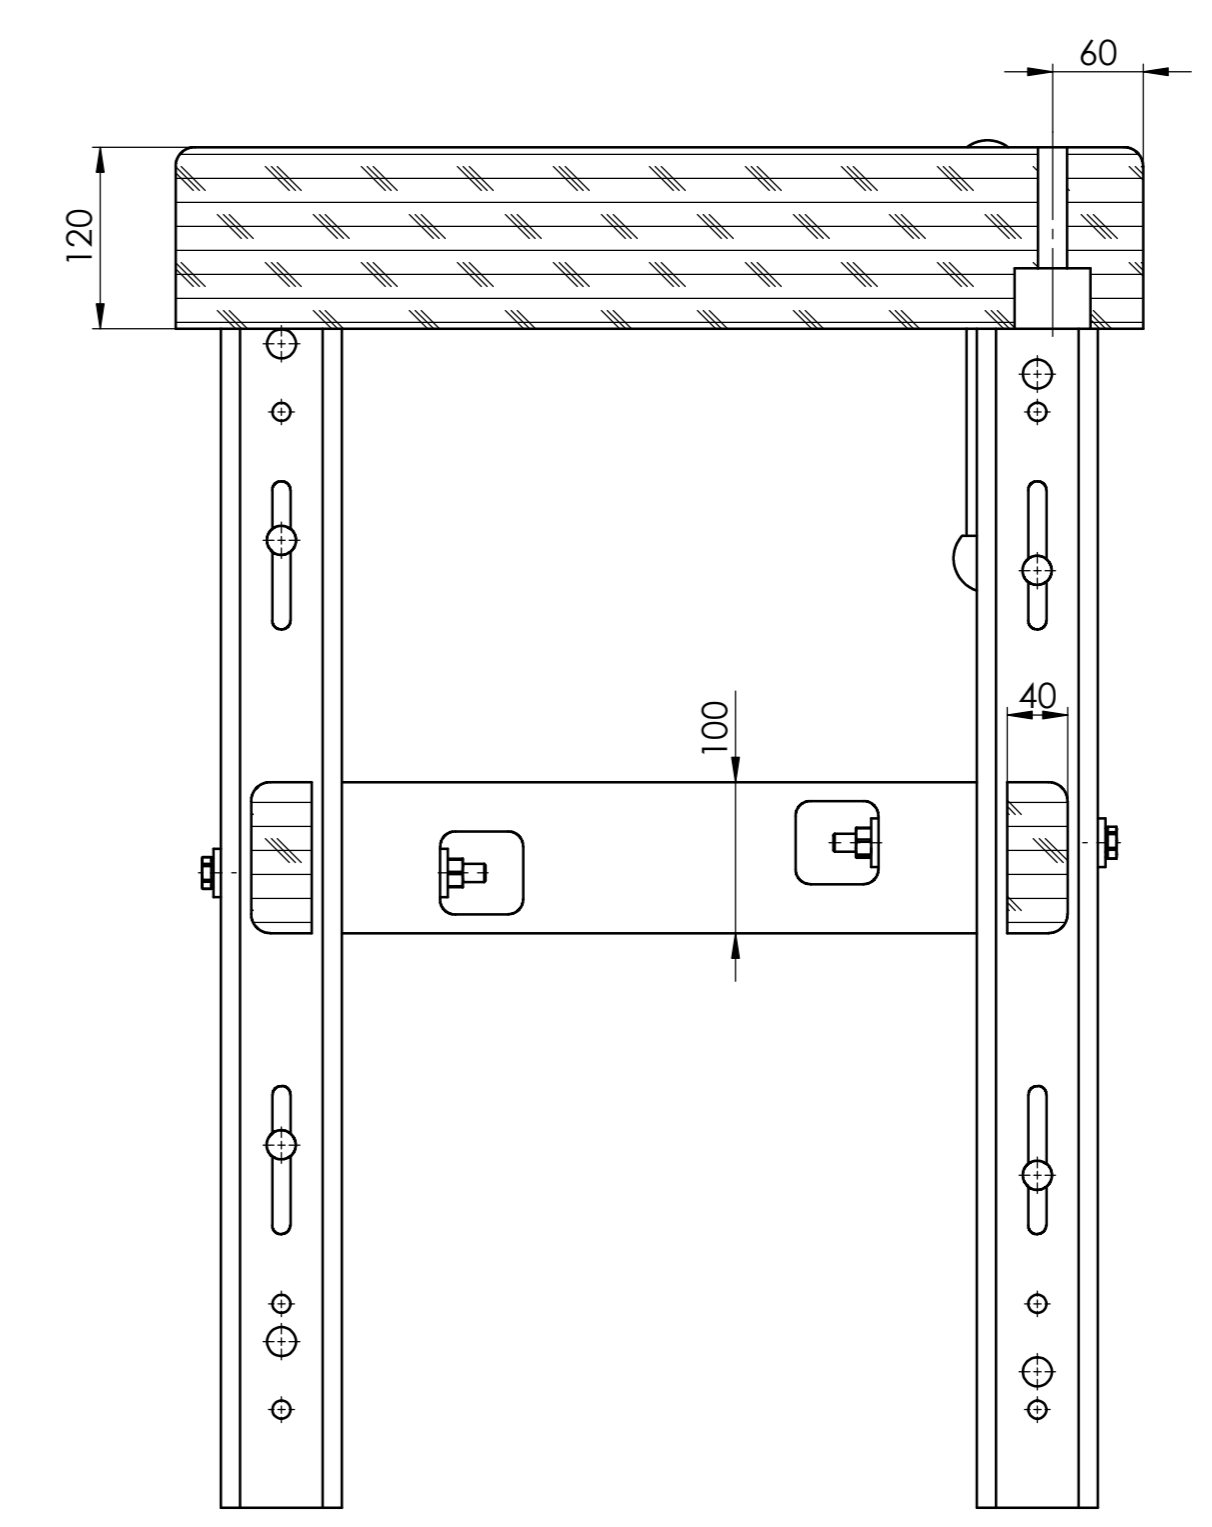

ŘEZ B-B
MÉRITKO 1 : 5

ŘEZ A-A
MÉRITKO 1 : 5

NÁZEV VÝROBKU / Jméno výrobce		Příle Lubná, spol. s r.o.		Kód výrobce		NEVROVNOVÁNÍ MÉRITKO VÝKRESU		Dělník	
Kód výrobce		Kód výrobce		Kód výrobce		Kód výrobce		www.pinie.cz	
Kód výrobce		Kód výrobce		Kód výrobce		Kód výrobce		PLUS 2500/19	
Kód výrobce		Kód výrobce		Kód výrobce		Kód výrobce		A0	
Kód výrobce		Kód výrobce		Kód výrobce		Kód výrobce		MÉRITKO	
Kód výrobce		Kód výrobce		Kód výrobce		Kód výrobce		1:1	