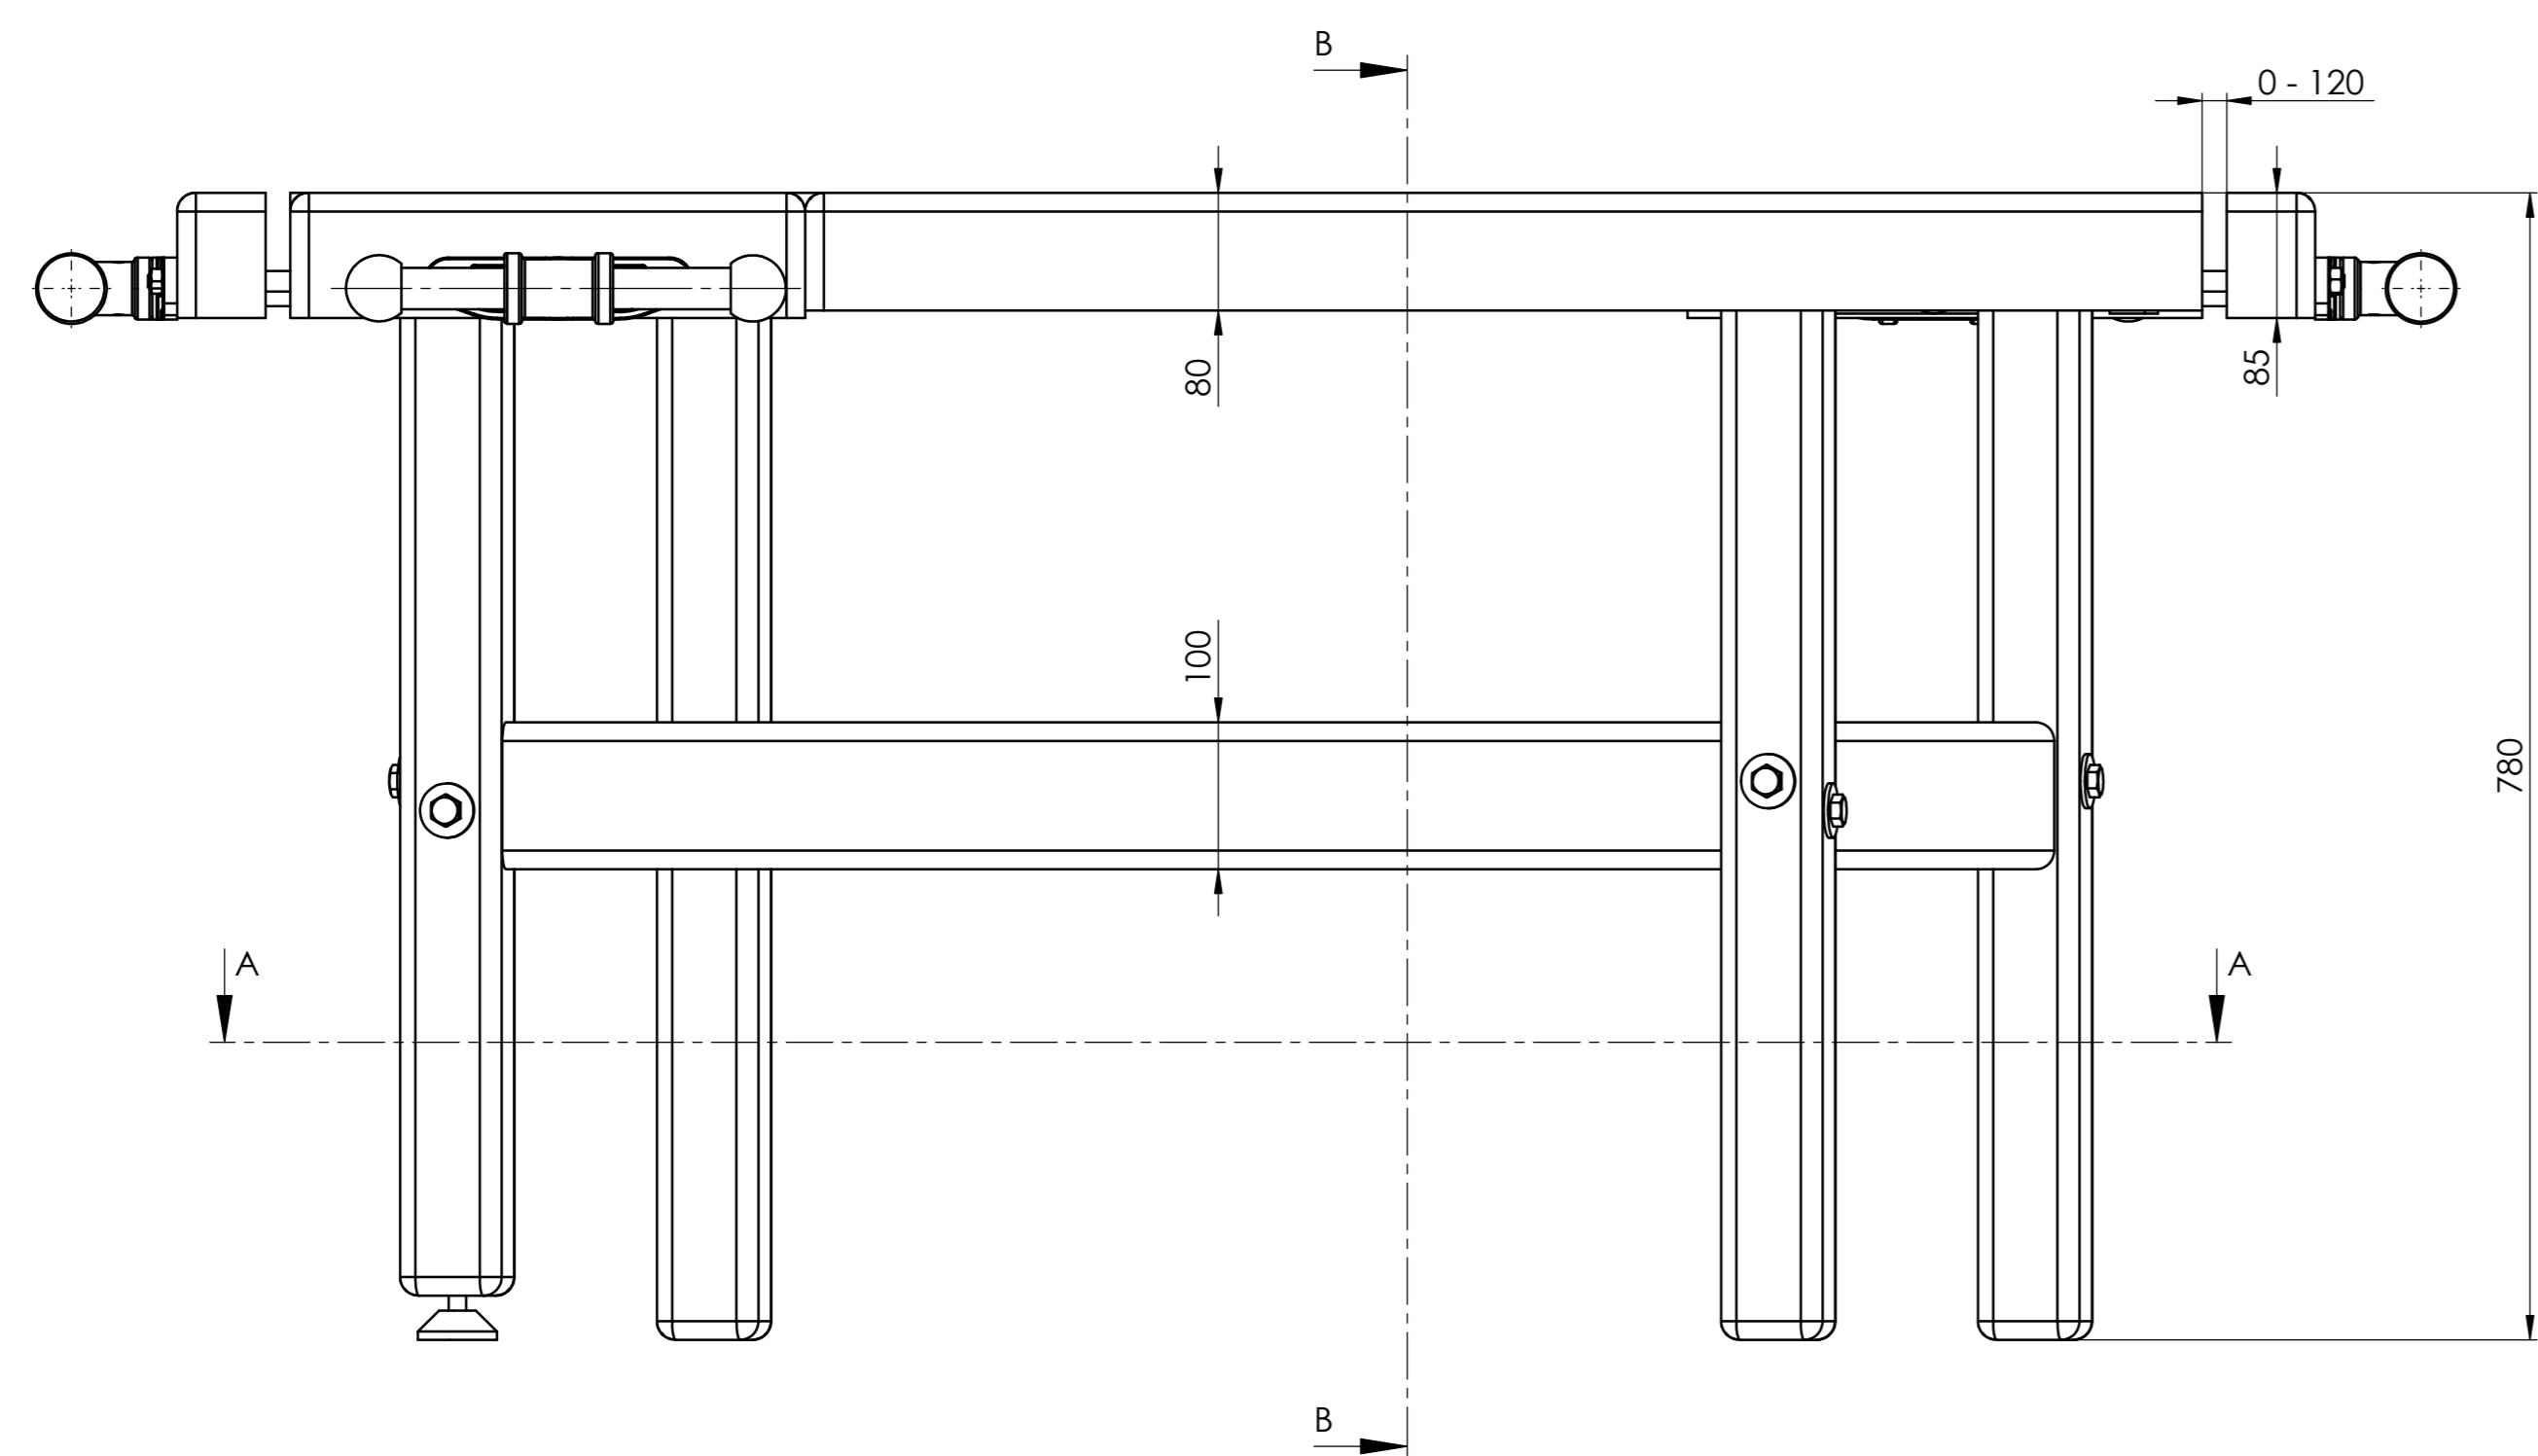

ŘEZ A-A
MÉRITKO 1 : 5

ŘEZ B-B
MÉRITKO 1 : 5

NÁZEV VÝROBKU / Jméno výrobku		Příle Lubná, spol.s r.o.		Kód výrobku / Code name		Název výrobku / Name	
ROZMĚRY / Dimensions		1300 x 1300 x 780		Materiál / Material		www.pinie.cz	
MATERIÁL / Material		Klasický dřevěný materiál / Classic wood material		Kód výrobku / Code name		SCH00L 1/780wood/19	
MĚŘITKO / Scale		1 : 5		Měřítko / Scale		A0	
Dátum / Date		2012.10.05		Měřítko / Scale		100 x 148 mm	