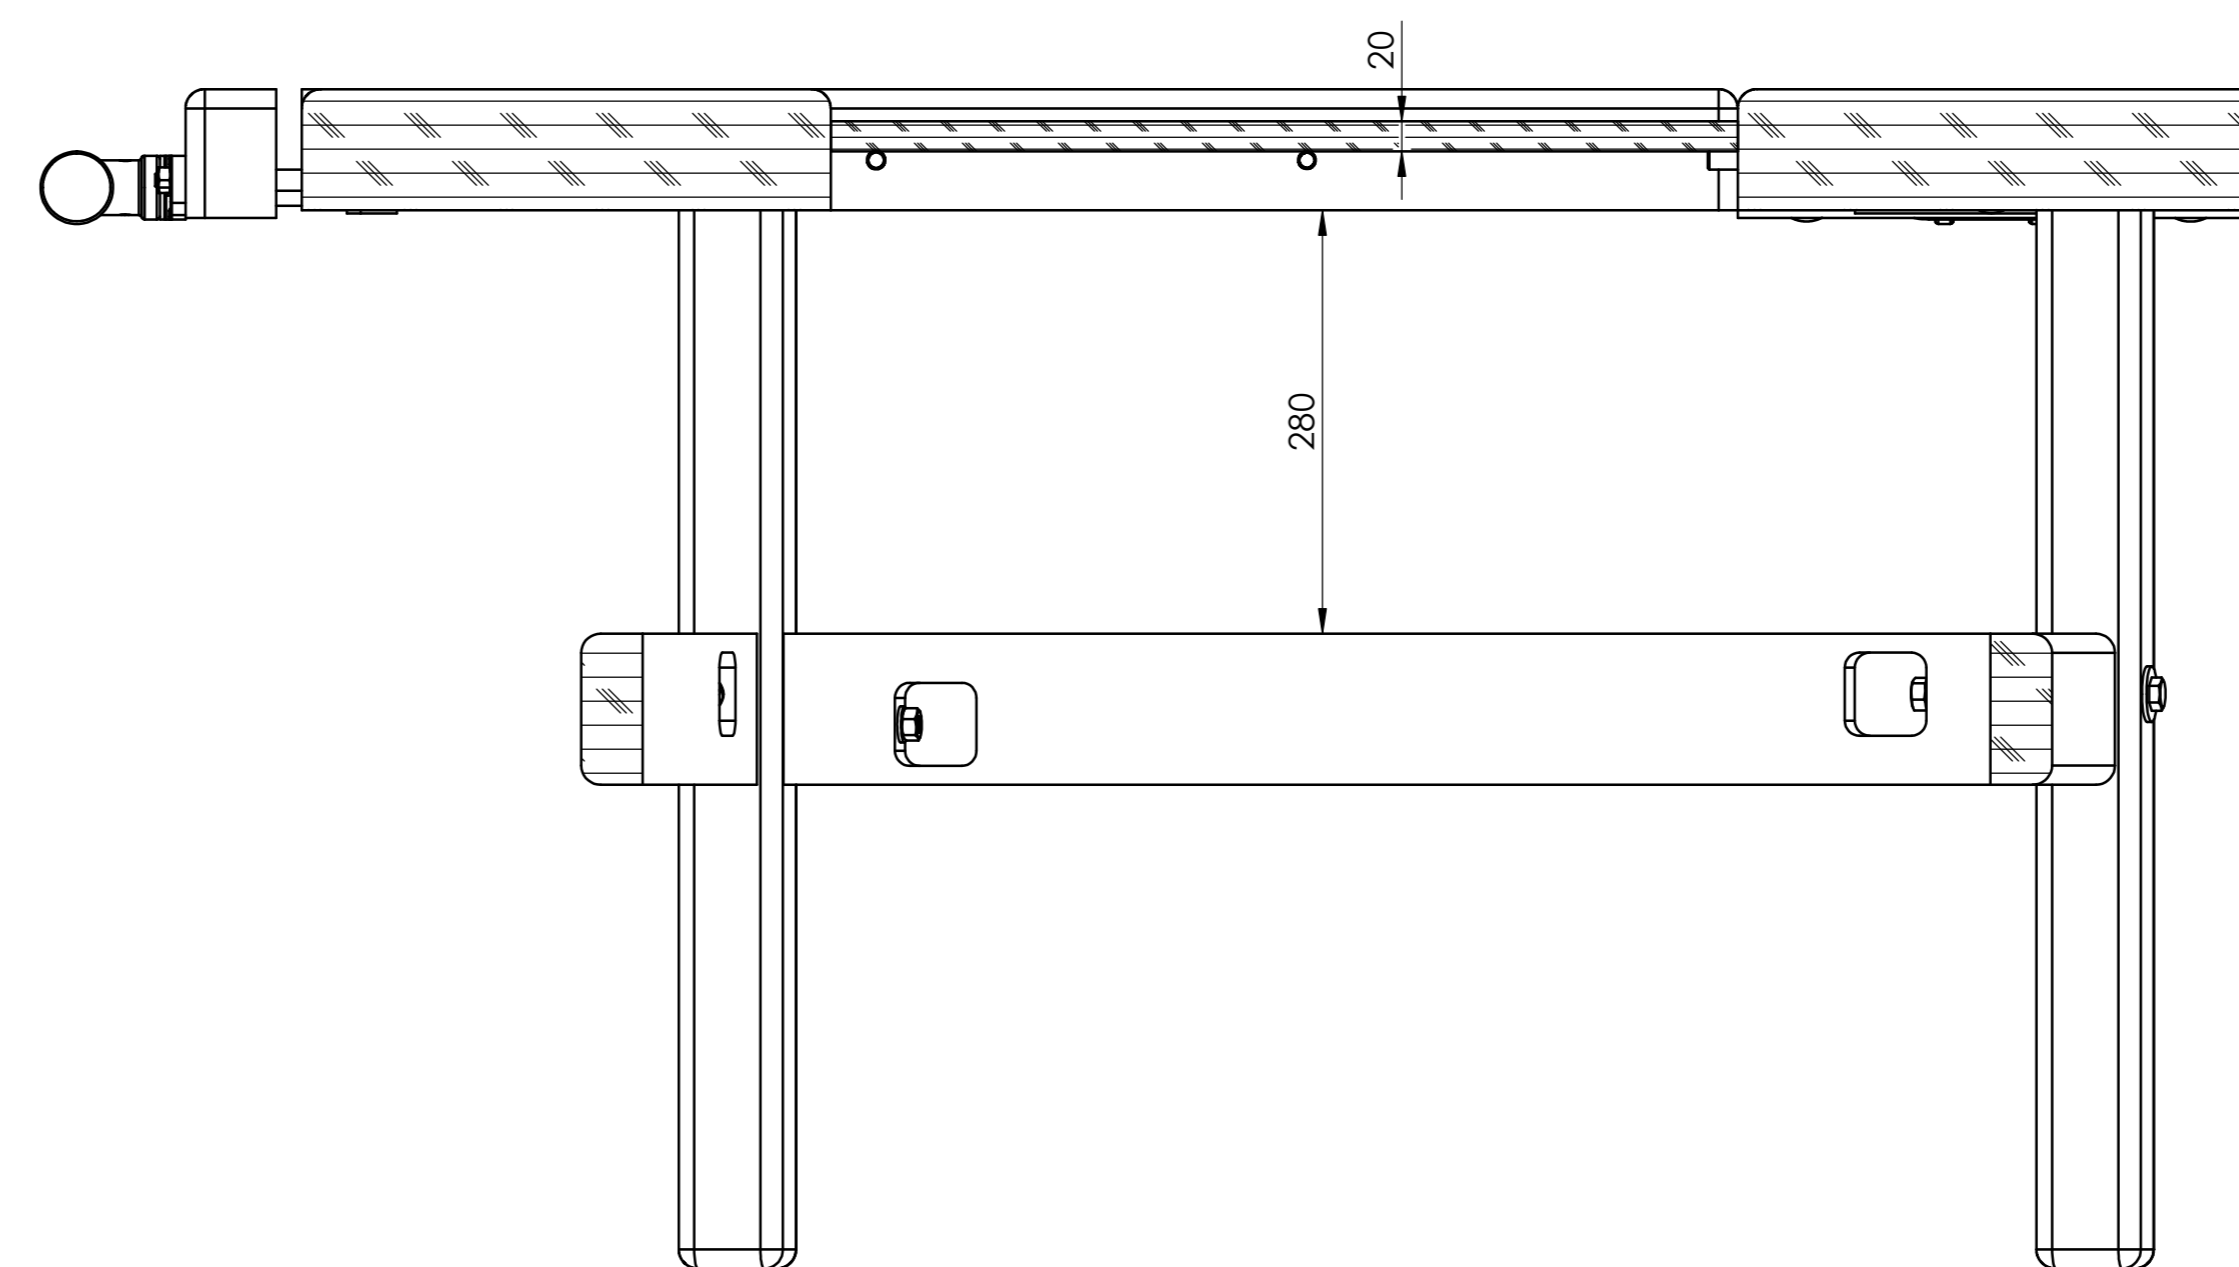

ŘEZ A-A
MÉRITKO 1 : 5

ŘEZ B-B
MÉRITKO 1 : 5

NÁZEV VÝROBKU / Jméno výrobku		Příle Lubná, spol.s r.o.		Kód výrobku / Code name		Název výrobku / Name	
ROZMĚRY / Dimensions		1300 x 1300 x 780		Materiál / Material		www.pinie.cz	
MATERIÁL / Material		Klasický dřevěný materiál / Classic wood material		Kód výrobku / Code name		SCH00L 1/780wood/19	
MĚŘITKO / Scale		1 : 5		Měřítko / Scale		A0	
Dátum / Date		2012.10.05		Měřítko / Scale		100 x 148 mm	