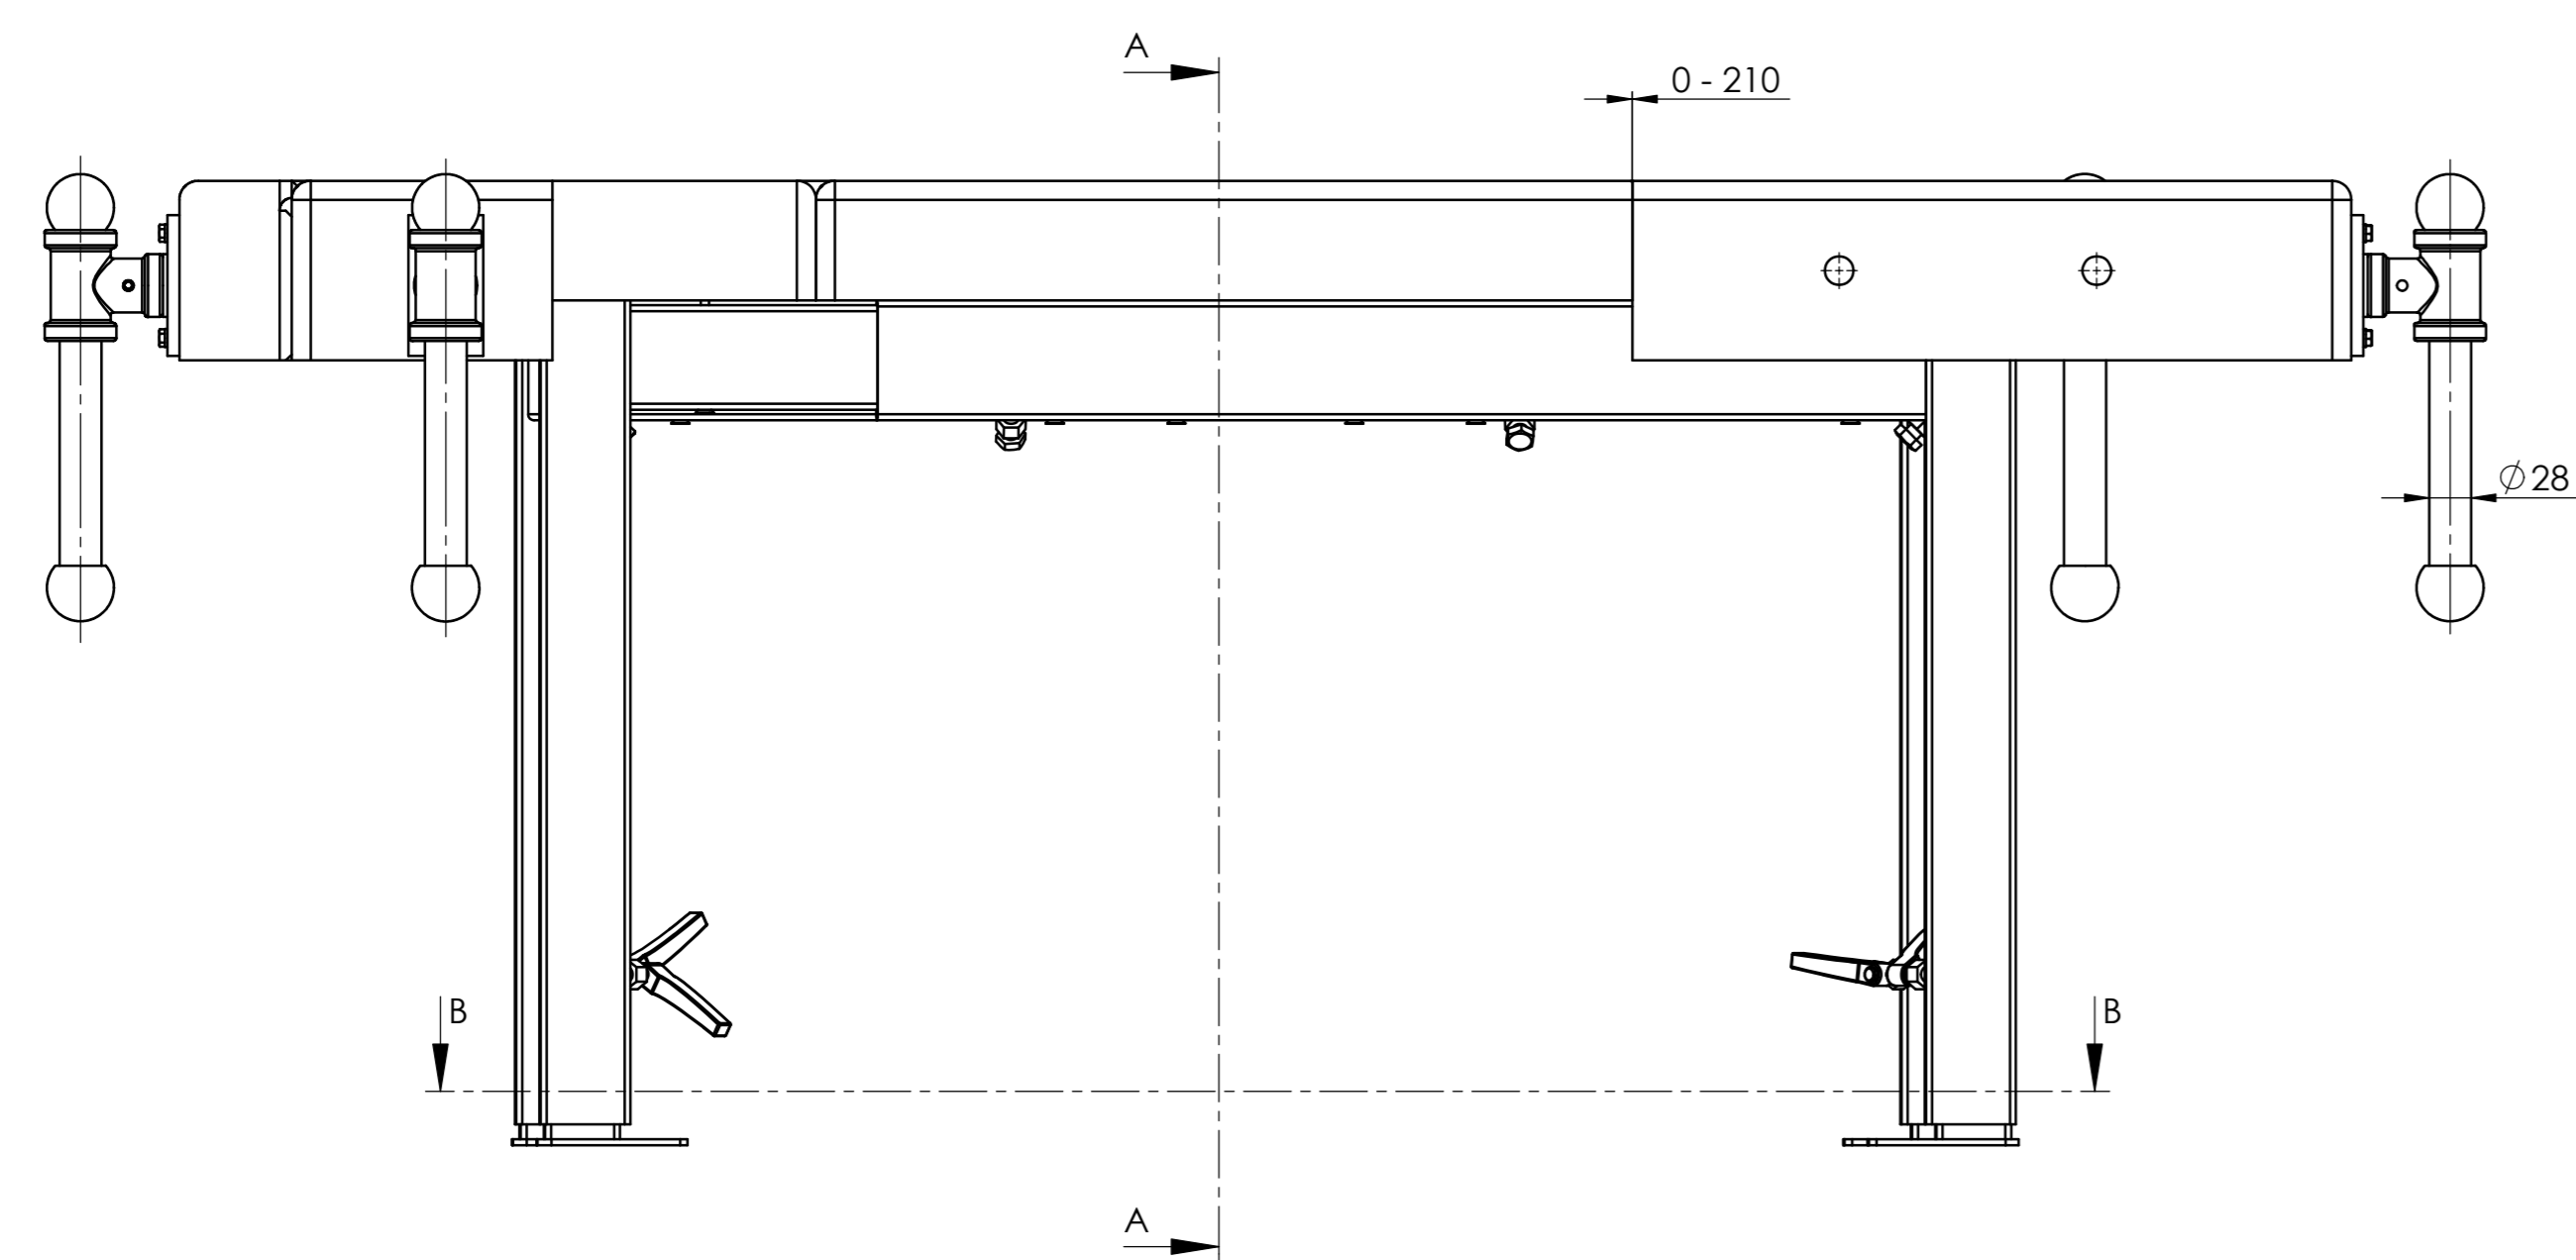

ŘEZ B-B

ŘEZ A-A

NÁZEV VÝROBKU Kód výrobku		Příle Lubná, spol. s r.o.		Číslo kódu výrobku	Kód výrobku	
MATERIÁL				www.pinie.cz		
KVALITA				SCHOOL 2/mech/19		
VÝROBA				Č. výrobku		A0
KVALITA				MĚŘENÍ		100 12 1000