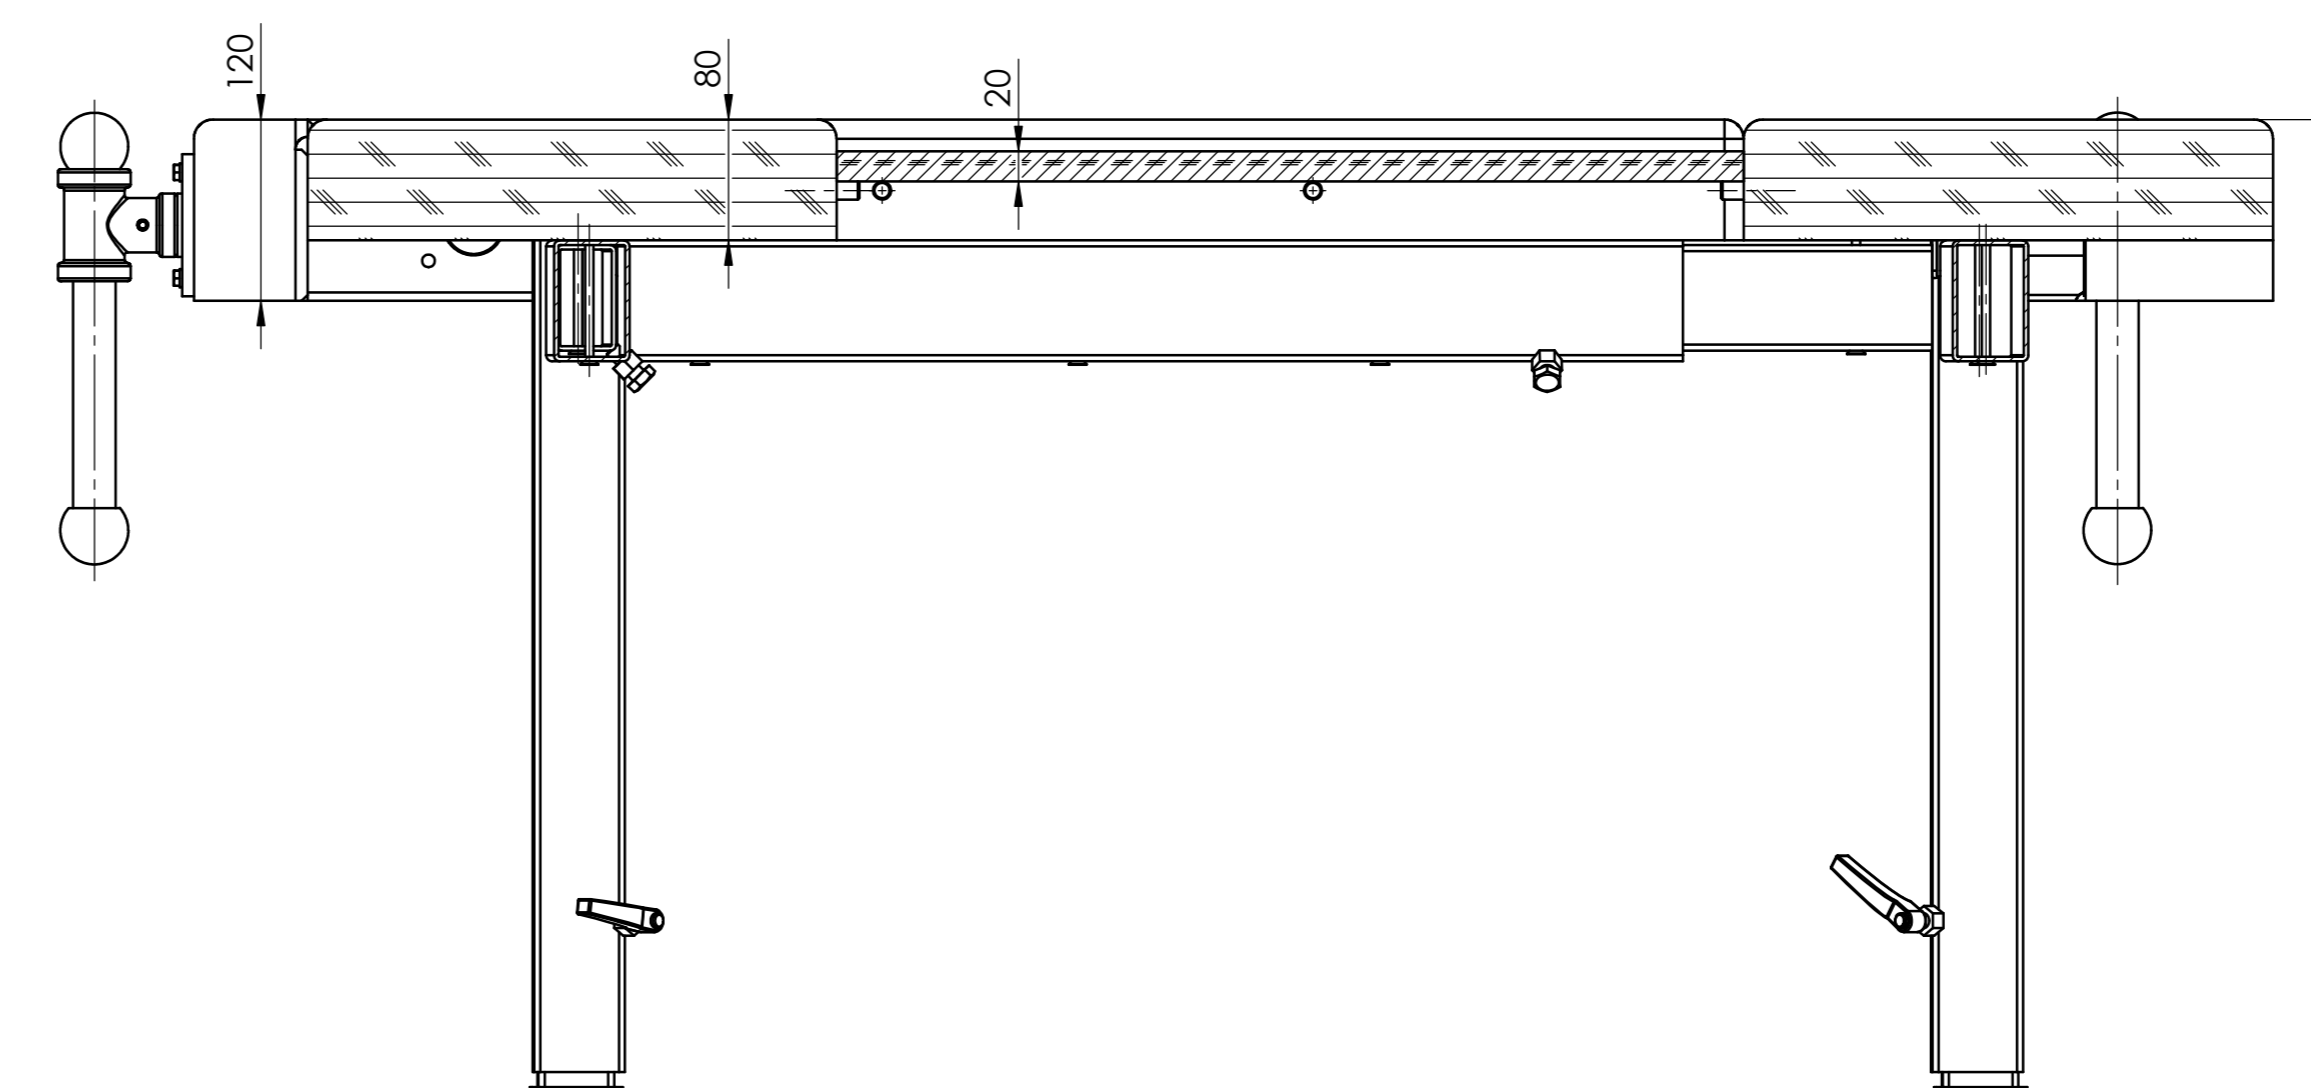

ŘEZ B-B

ŘEZ A-A

NÁZEV VÝROBKU Kód výrobku		Příle Lubná, spol. s r.o.		Číslo kódu výrobku	Kód výrobku	
MATERIÁL				www.pinie.cz		
KVALITA				SCHOOL 2/mech/19		
VÝROBA				Č. výrobku		A0
KVALITA				MĚŘENÍ		100 12 1000