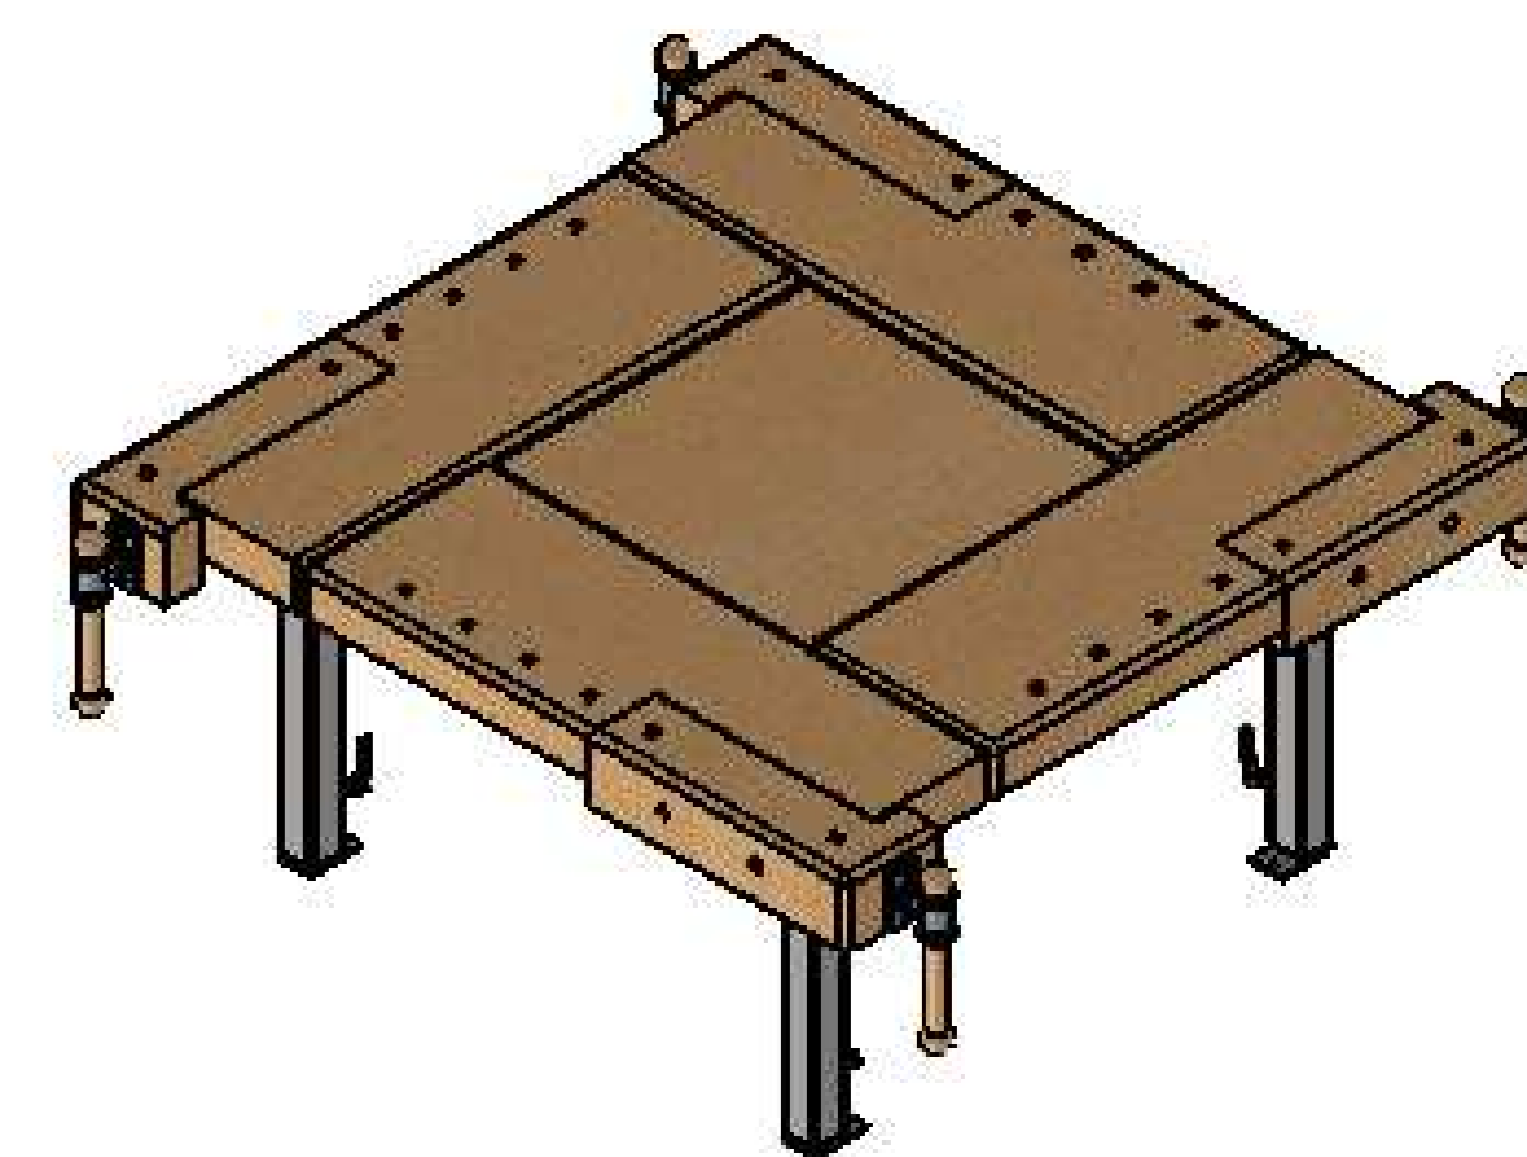

ŘEZ B-B

ŘEZ A-A

NÁZEV VÝROBKU Kód výrobku		Příle Lubná, spol. s r.o.		Číslo kódu výrobku	Kód výrobku	
MATERIÁL				www.pinie.cz		
KVALITA				SCHOOL 2/mech/19		
VÝROBA				Č. výrobku		A0
KVALITA				MĚŘENÍ		100 12 1000