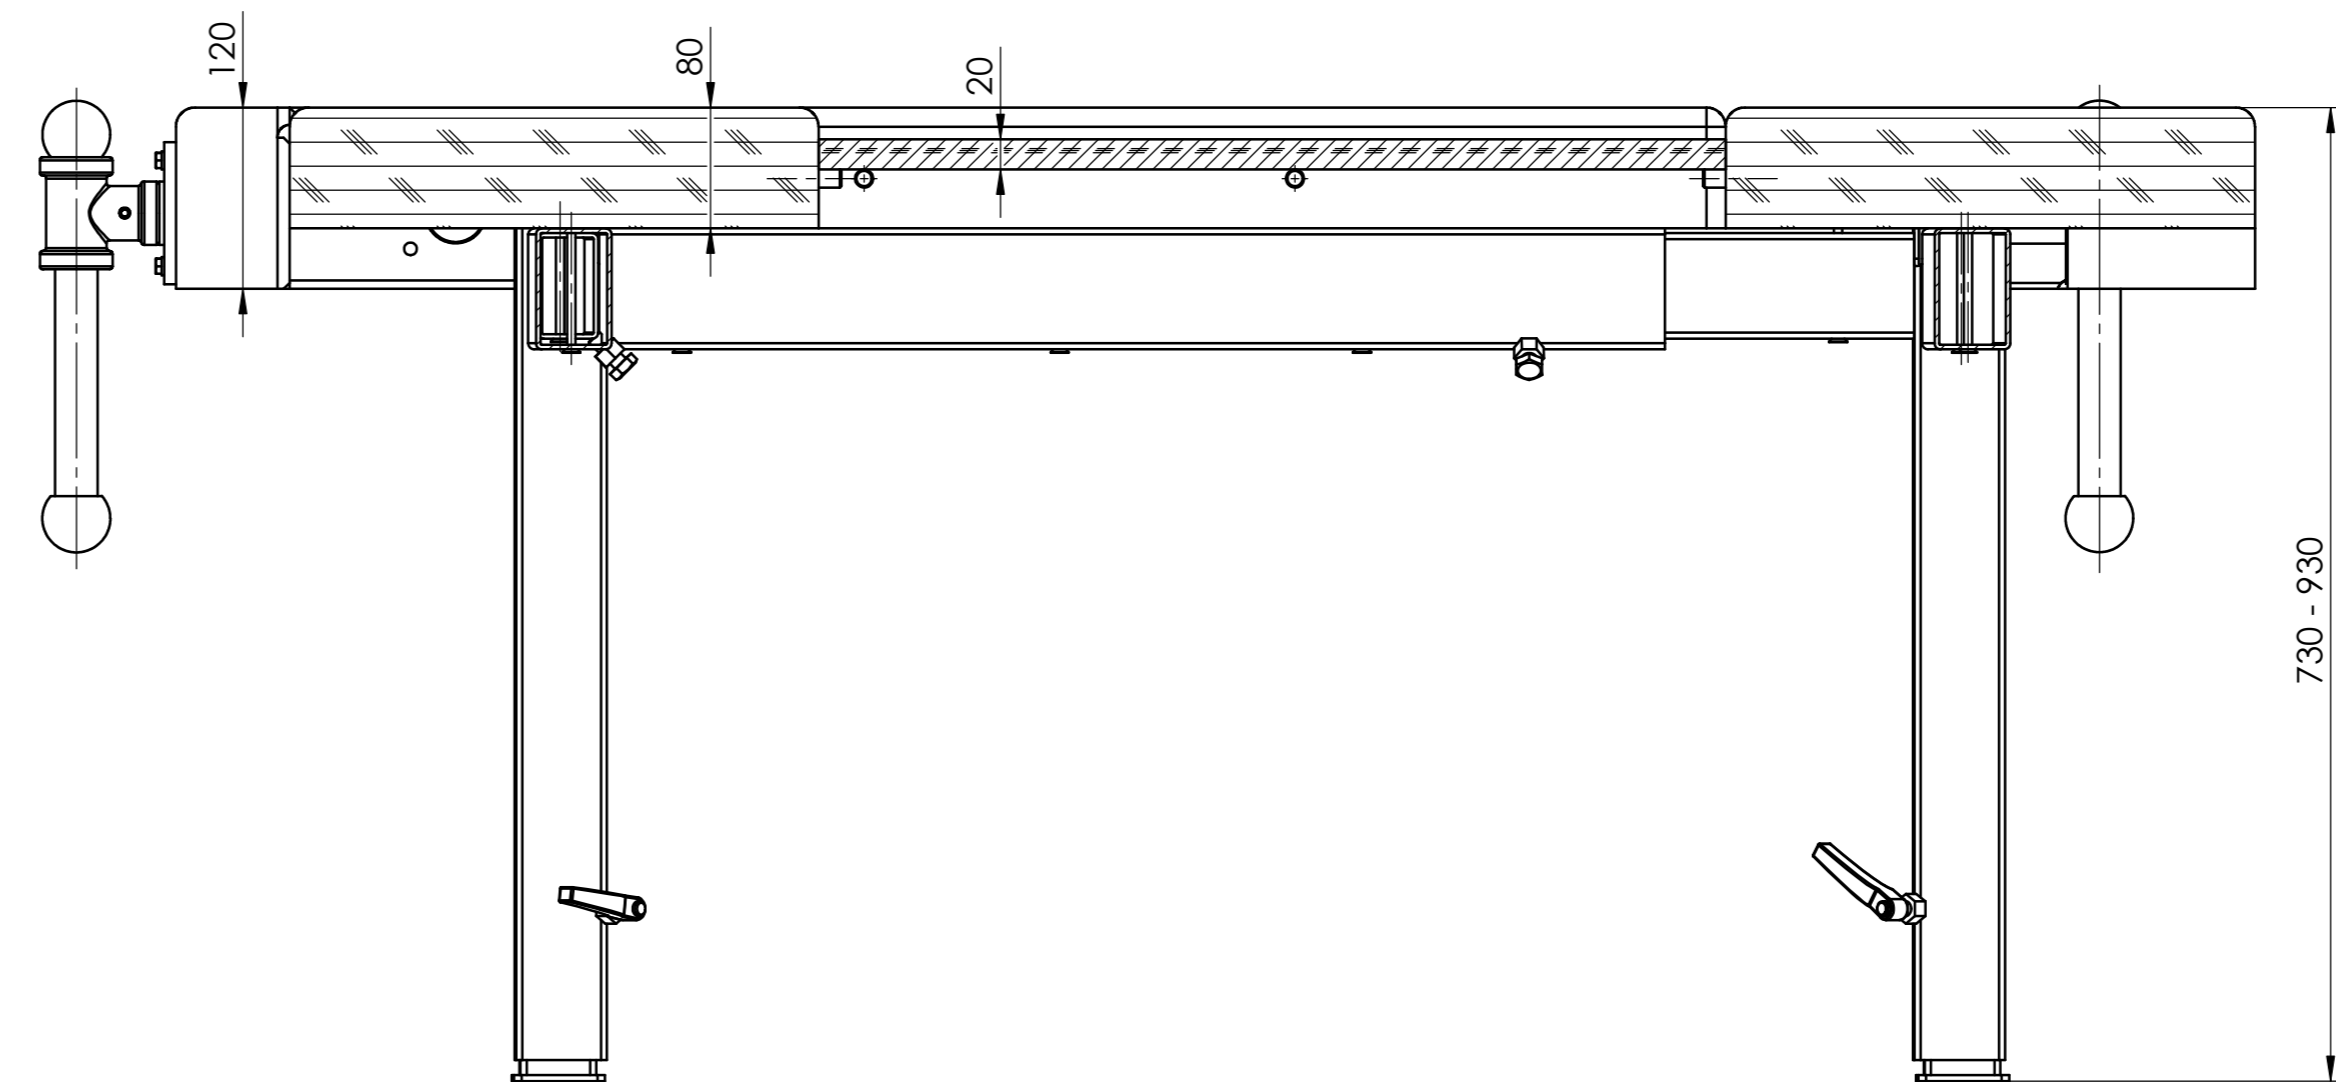

ŘEZ B-B

ŘEZ A-A

NÁZEV VÝROBKU / Jméno výrobce		Příle Lubná, spol. s r.o.		Kód výrobce		www.pinie.cz	
MATERIÁL		KOV		Kód materiálu		SCHOOL 2/pneu/19	
MĚŘENÍ		mm		Kód měření		A0	
VÝROBA		Kód výroby		Kód výroby		A0	
KONTROLA		Kód kontroly		Kód kontroly		A0	
MONTÁŽ		Kód montáže		Kód montáže		A0	