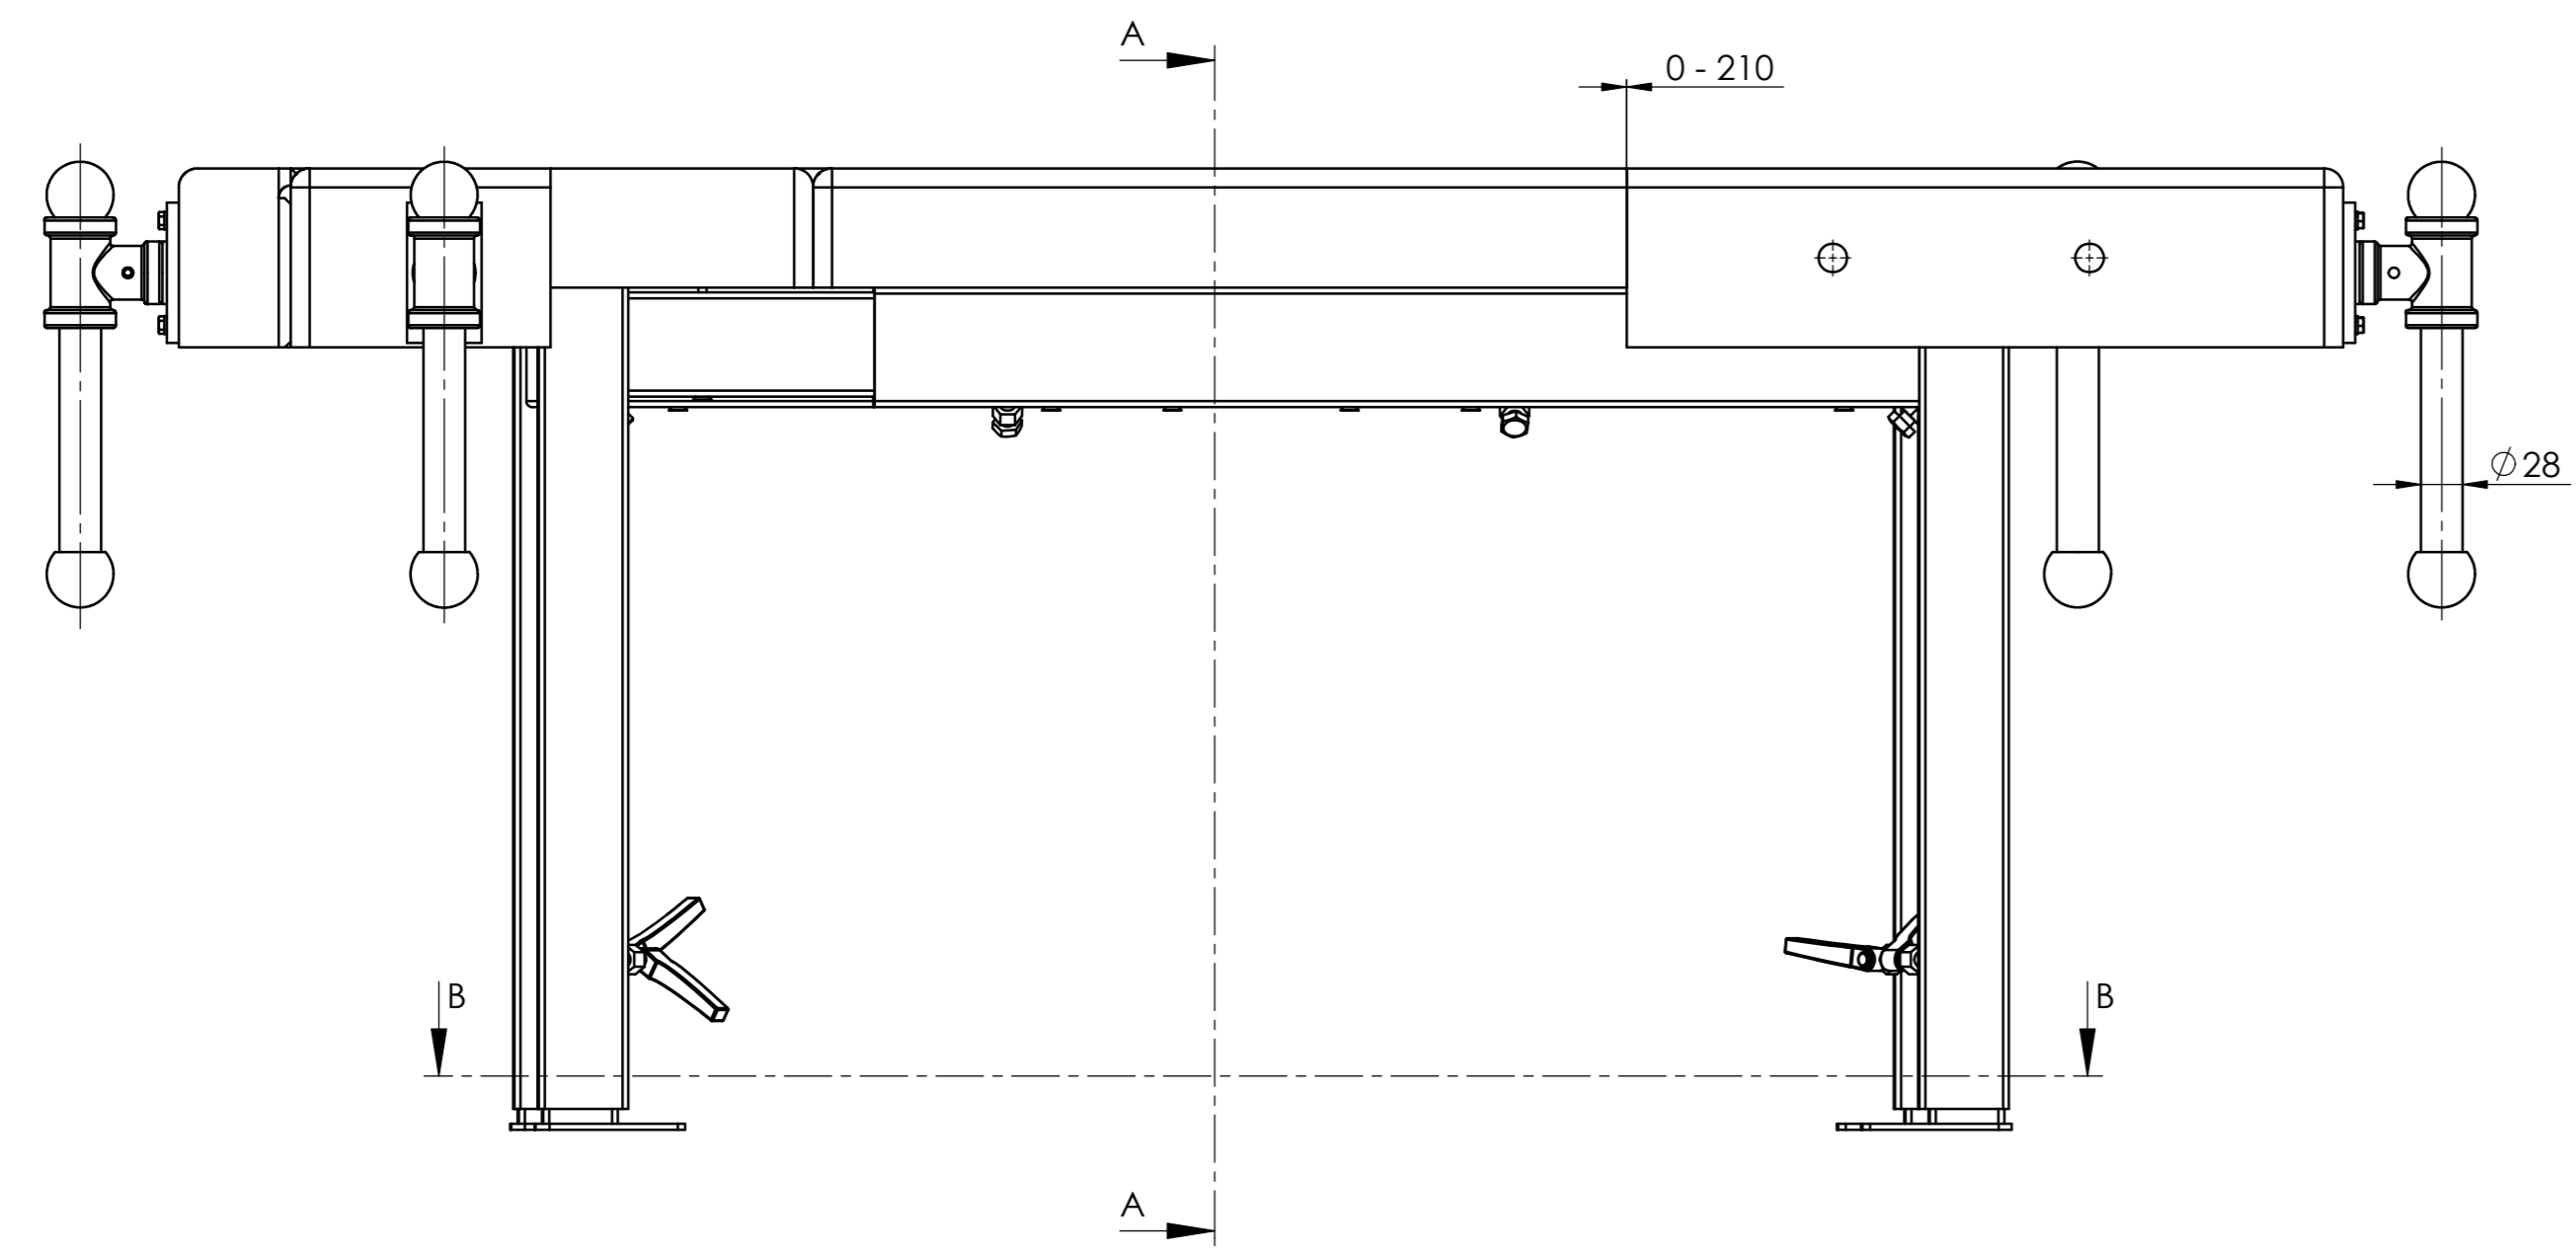

ŘEZ B-B

ŘEZ A-A

NÁZEV VÝROBKU / Jméno výrobce		Příle Lubná, spol. s r.o.		Kód výrobce		www.pinie.cz	
MATERIÁL		KOV		Kód materiálu		SCHOOL 2/pneu/19	
MĚŘENÍ		mm		Kód měření		A0	
VÝROBA		Kód výroby		Kód výroby		A0	
KONTROLA		Kód kontroly		Kód kontroly		A0	
MONTÁŽ		Kód montáže		Kód montáže		A0	