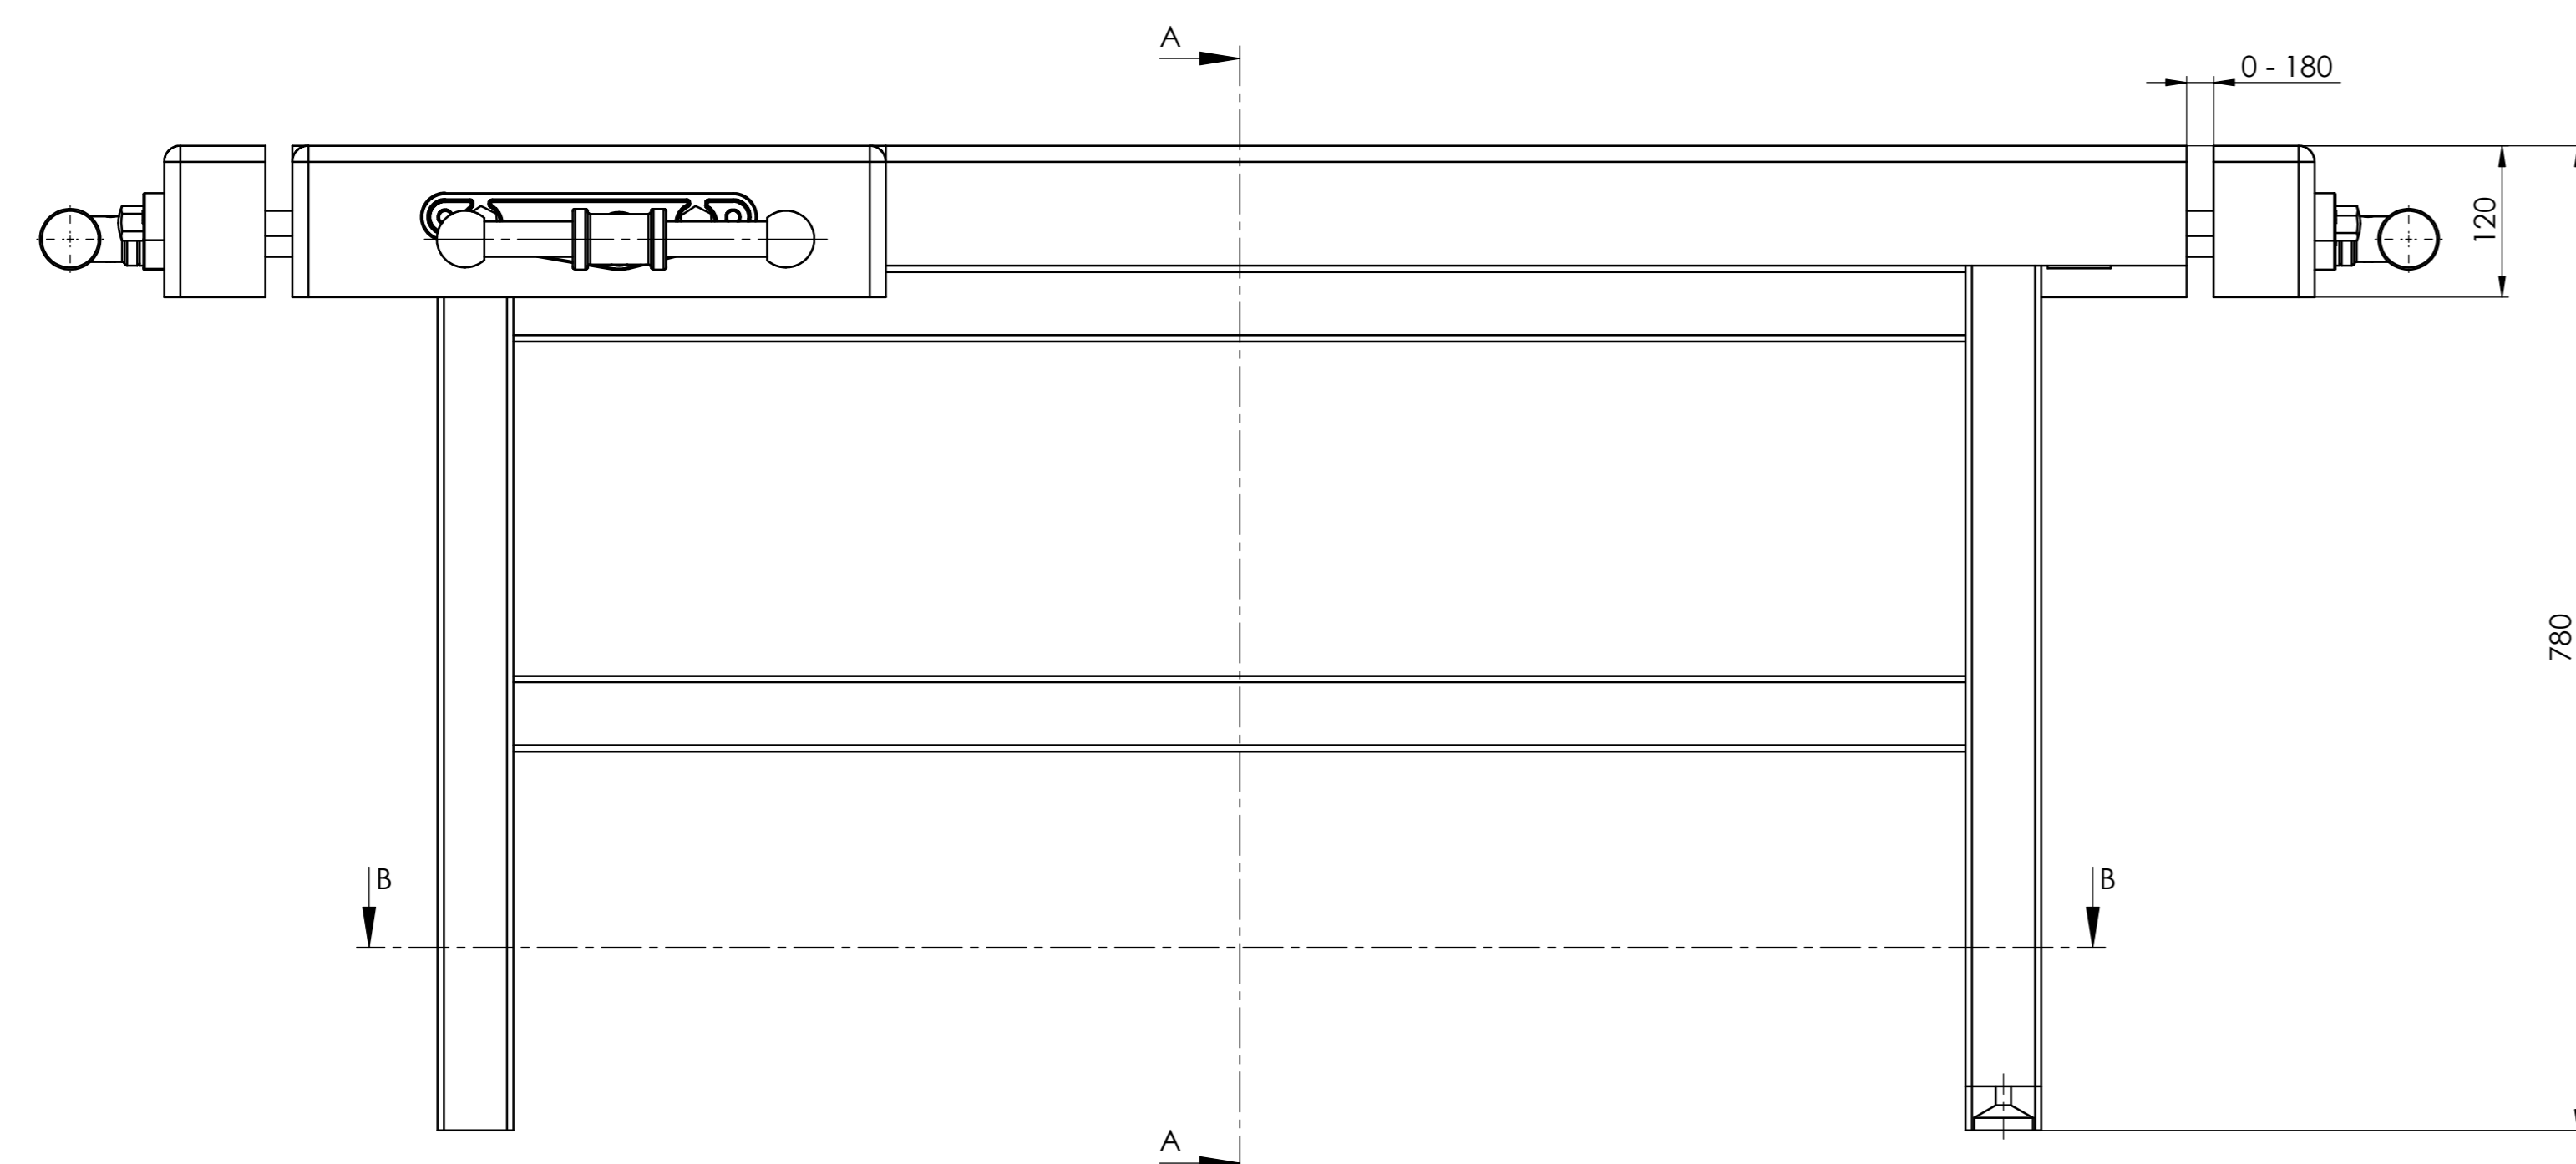

ŘEZ B-B  
MĚRITKO 1 : 5

ŘEZ A-A  
MĚRITKO 1 : 5

NÁZEV VÝROBKU Kód výrobku		Příle Lubná, spol. s r.o.		Kód výrobku		Název výrobku		Dělník	
MATERIÁL		Kód materiálu		Materiál		www.pinie.cz		www.pinie.cz	
MĚŘENÍ		Kód měření		Měření		S. VÝKRES		A0	
MĚRITKO		Kód měřítka		Měřítko		MĚRITKO		1:1	