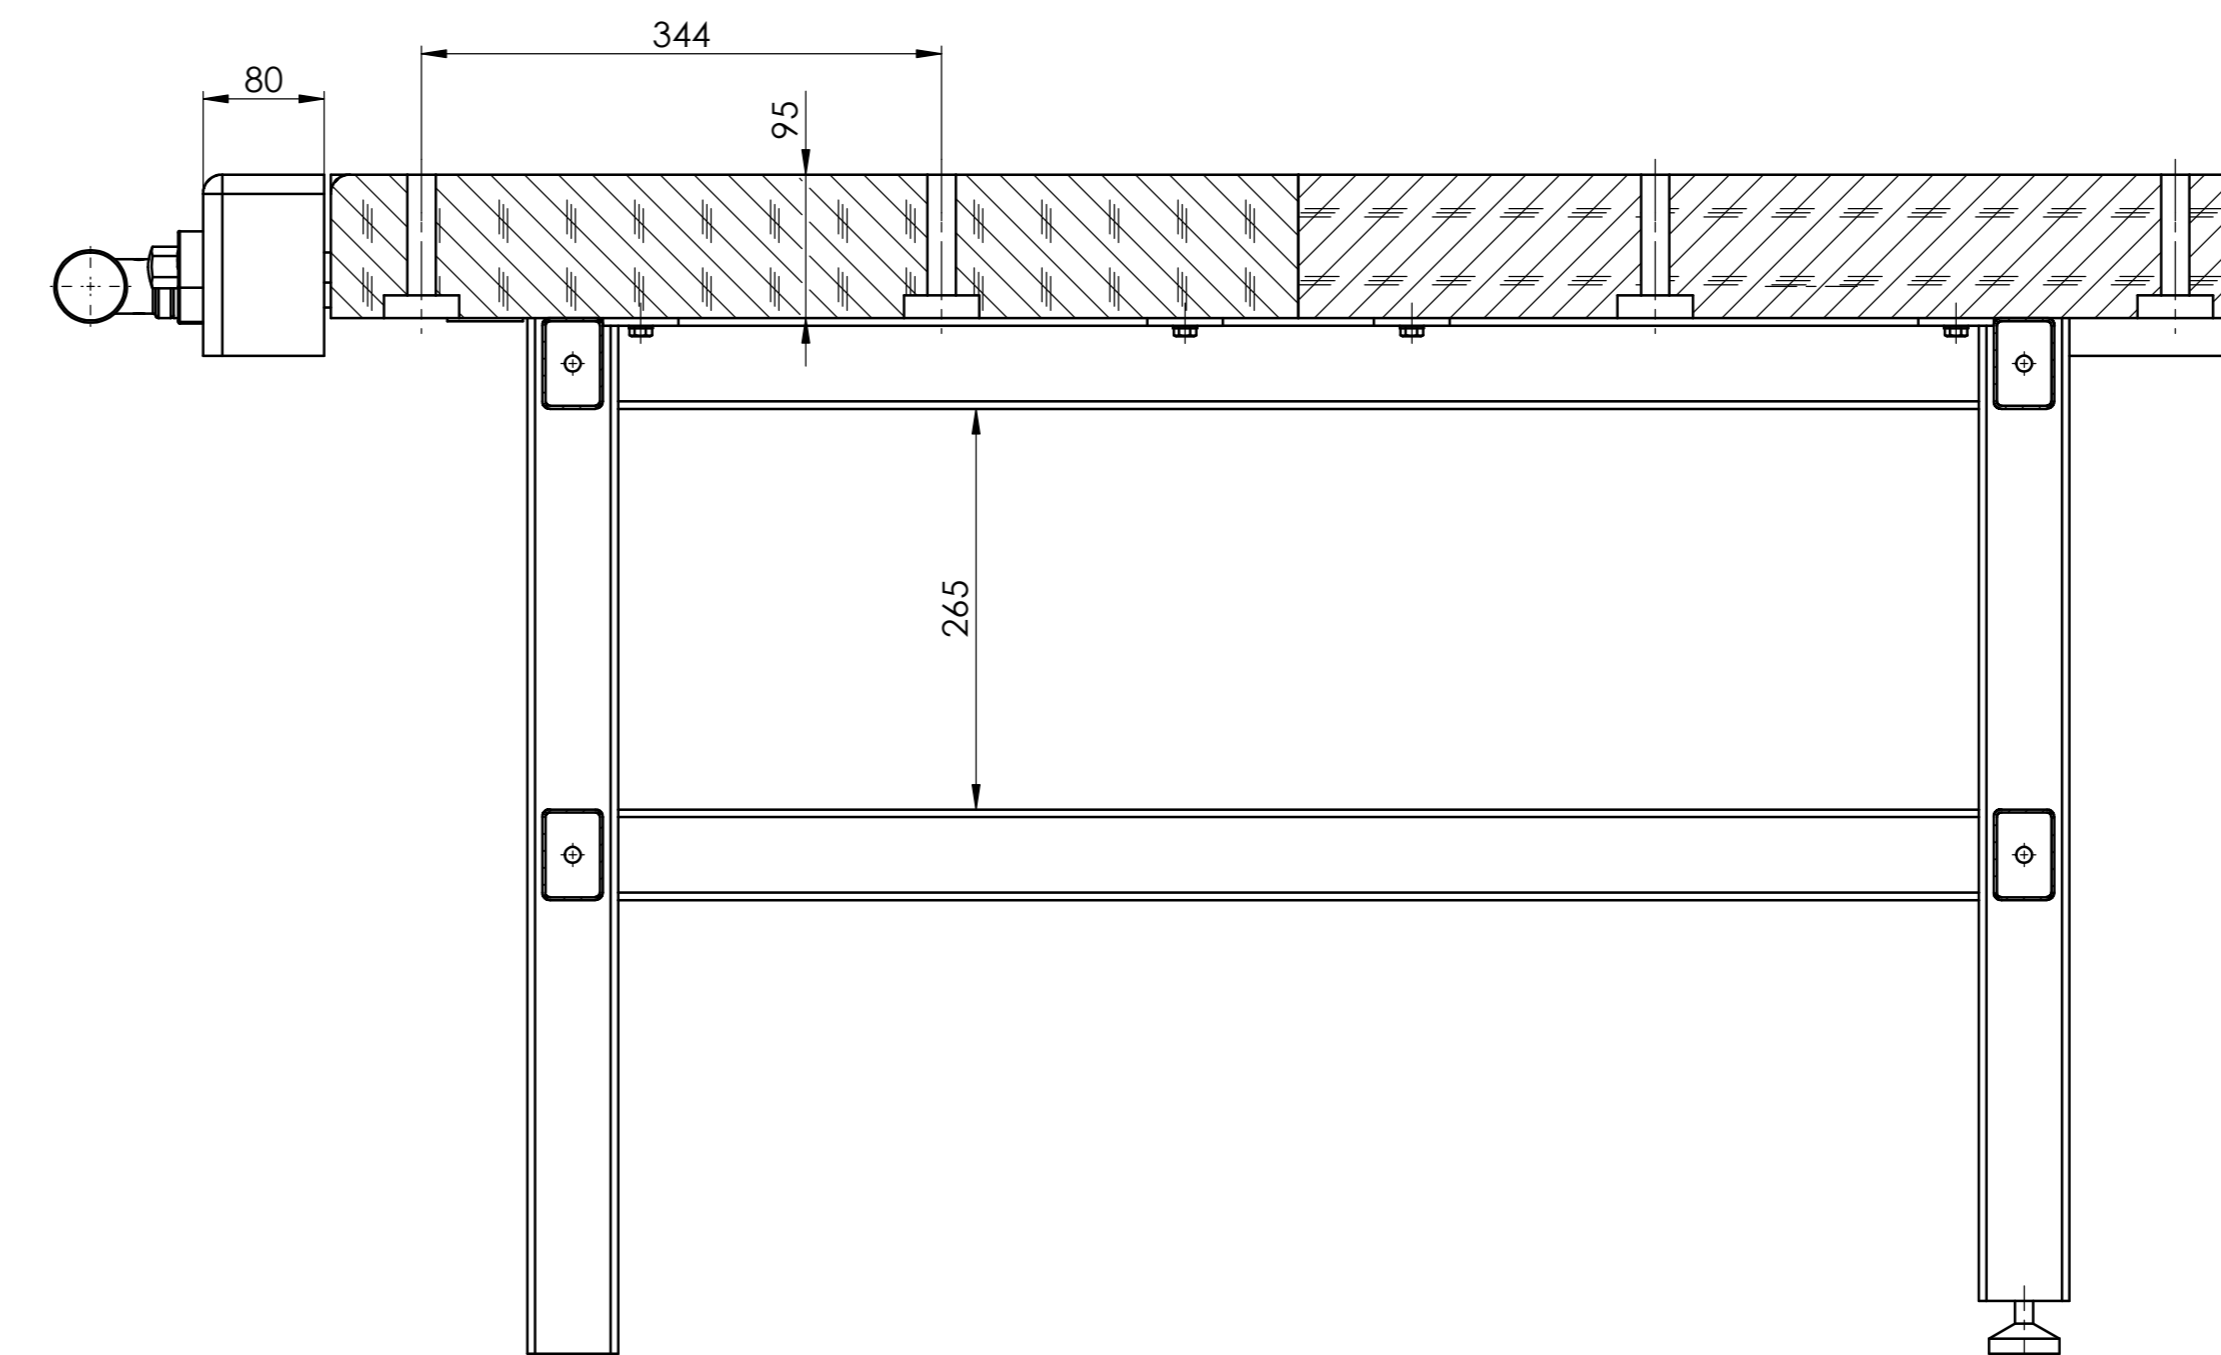

ŘEZ B-B  
MĚRITKO 1 : 5

ŘEZ A-A  
MĚRITKO 1 : 5

NÁZEV VÝROBKU Kód výrobku		Příle Lubná, spol. s r.o.		Kód výrobku		Název výrobku		Dělník	
MATERIÁL		Kód materiálu		Materiál		www.pinie.cz		www.pinie.cz	
MĚŘENÍ		Kód měření		Měření		S. VÝKRES		A0	
MĚRITKO		Kód měřítka		Měřítko		MĚRITKO		1:1	